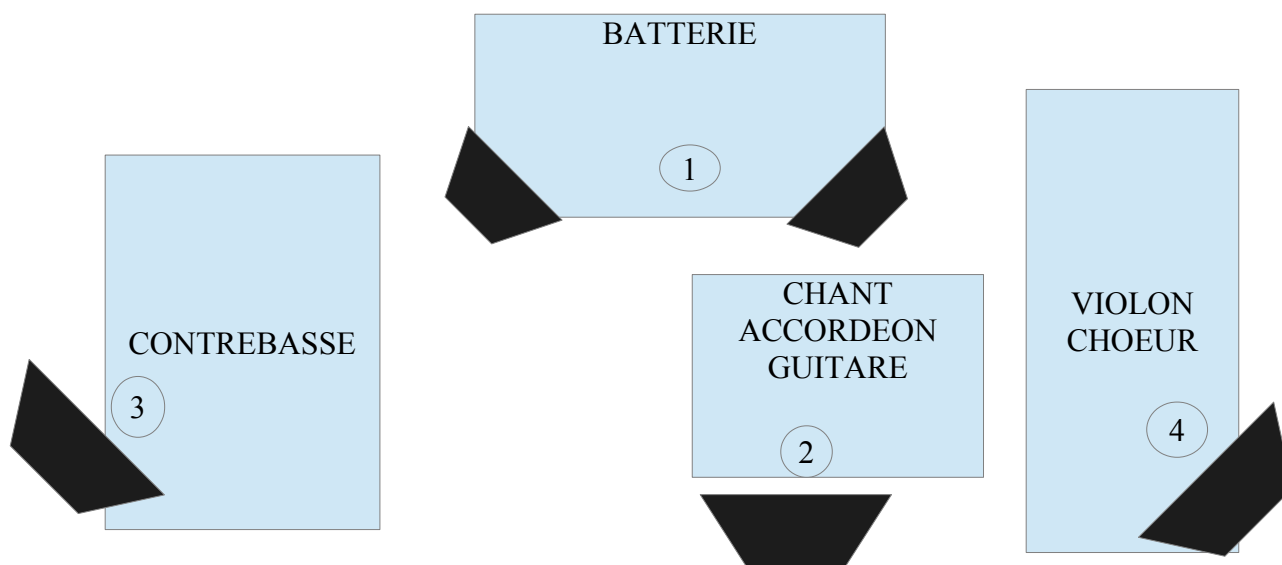

Fiche Technique CabanaRoum

Console 18 voies minimum (Midas, Soundcraft, Yamaha, Mackie ..)

4 Systèmes de retours égalisés

	Micros / Di	Compresseur	Gate	Reverb	Delay
Kick	D112, RE20, 602	X	X		
SD	Sm 57	X	X	X	
SD	Sm 57	X	X	X	
HH	Statique, Cc 1000, 451				
Tom	421, E 604, Sm 57			X	
Tom Bass	421, E 604, Sm 57			X	
OH	Statique, Cc 1000, 451				
OH	Statique, Cc 1000, 451				
Contrebasse D.I	BSS, SVC Audio, L Audio	X			
Contrebasse Ampli	602, Sm 57	X			
Guitare D.I	BSS, SVC Audio, L Audio	X			
Guitare Ampli	602, Sm 57	X		X	
Accordéon MD1	Beta 98, Atm 350, C 516 ML	X		X	X
Accordéon MD2	Beta 98, Atm 350, C 516 ML	X		X	X
Accordéon MG	Beta 98, C 516 ML, Atm 350,	X		X	X
Violon	BSS, SVC Audio, L Audio	X		X	X
Chant lead	Beta 87, Beat 58, Ksm 105, E 965	X		X	X
Choeurs	Beta 87, Beat 58, Ksm 105, E 965	X		X	X